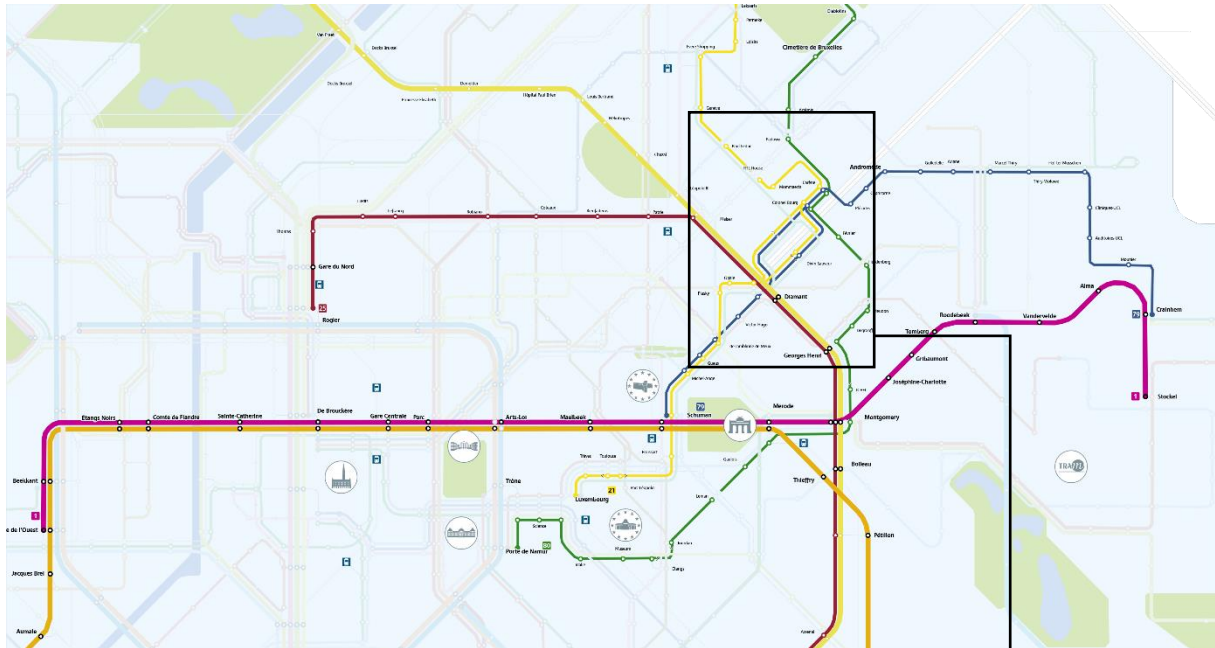

Plan Dynamique STIB :

<http://www.stib-mivb.be/irj/go/km/docs/resource/Dynmaplan/index.html#fr>